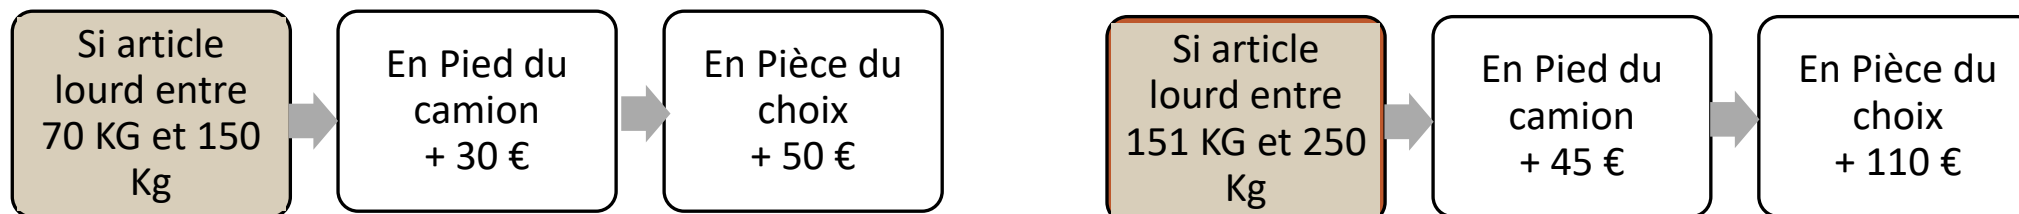

GRILLE DES PRIX 2023 (Hors Catégories Meubles et montage)

Pour des tournées régulières, nous consulter

CONTACT : ☎ 09.82.38.51.28

✉ contact@qualitranx.com

🌐 <https://qualitranx.com/>

Commande TYPE 1	Poids Maxi 0 à 30 KG	Longueur Maxi ≤ 220 cm	Distance 0 à 15 Km	Pied du camion 20 €	Pièce du choix 20 €	au-delà de 15 Km, 1,5 €/Km
Commande TYPE 2	Poids Maxi 31 à 100 KG	Longueur Maxi ≤ 250 cm	Distance 0 à 30 Km	Pied du camion 50 €	Pièce du choix 70 € *	au-delà de 30 Km, 2 €/Km
Commande TYPE 3	Poids Maxi 101 à 300 KG	Longueur Maxi ≤ 400 cm	Distance 0 à 30 Km	Pied du camion 65 €	Pièce du choix 110 € *	au-delà de 30 Km, 2 €/Km
Commande TYPE 4	Poids Maxi 301 à 650 KG	Longueur Maxi ≤ 400 cm	Distance 0 à 30 Km	Pied du camion 80 €	Pièce du choix 125 € *	au-delà de 30 Km, 2 €/Km
Commande TYPE 5	Poids Maxi 651 à 1200 KG	Longueur Maxi ≤ 400 cm	Distance 0 à 30 Km	Pied du camion 100 €	Pièce du choix 180€ *	au-delà de 30 Km, 2 €/Km

GRILLE DES PRIX 2023 (Hors Catégories Meubles et montage)

COÛTS SUPPLEMENTAIRES APPLIQUES SUR LES LIVRAISONS VL SELON LES CONDITIONS SUIVANTES :

→ * Pour les livraisons en pièce du choix, au-delà du 3ème étage sans ascenseur, une révision tarifaire est possible

→ EN CAS D'ECHEC DE RETRAIT DE LA MARCHANDISES → Tarif livraison divisé par 2 (Echec valide après 20 mn d'attente)

→ EN CAS D'ECHEC DE LIVRAISON (Absence, informations erronées, accès impossible...) → la course est due.